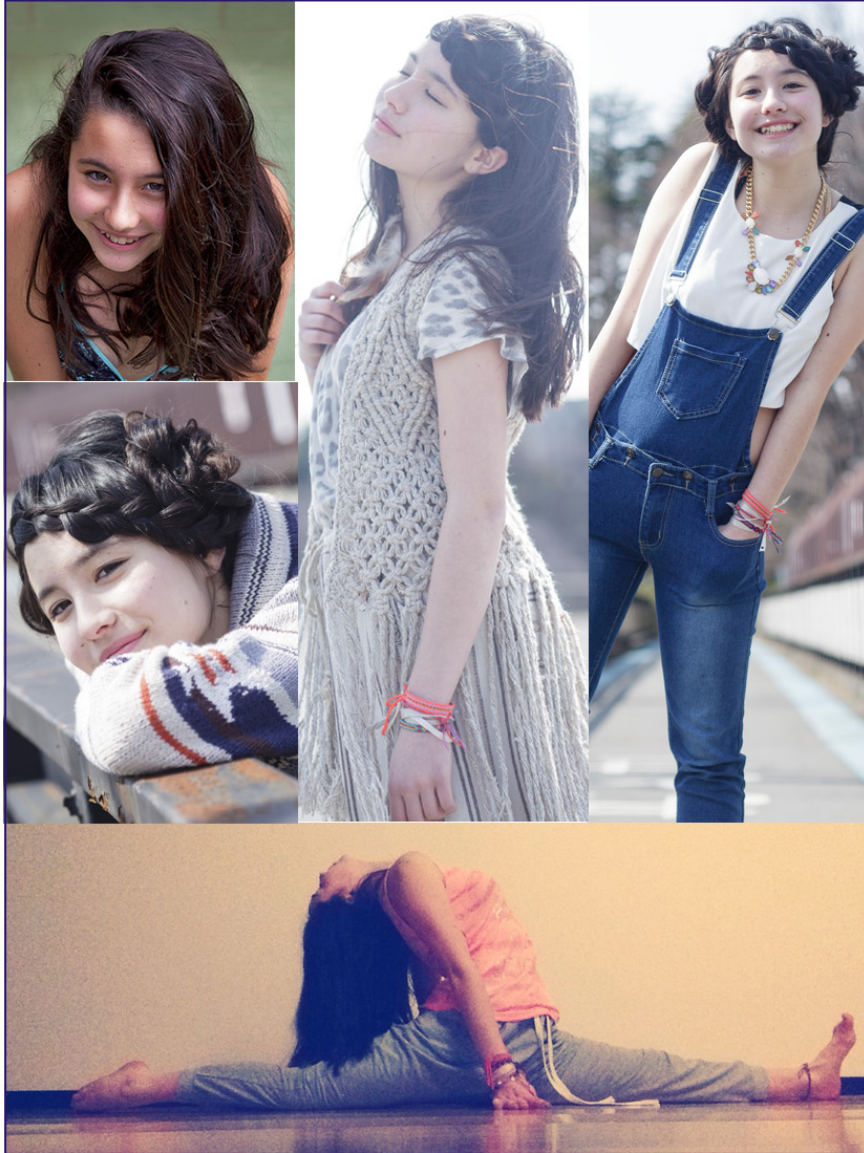

ジル

Jill Clement

HT:156 B:84 W:63 H:84 S:24 Hair:Brown Eyes:Brown

[www.avenue1.co.jp](http://www.avenue1.co.jp)

03-5570-1168